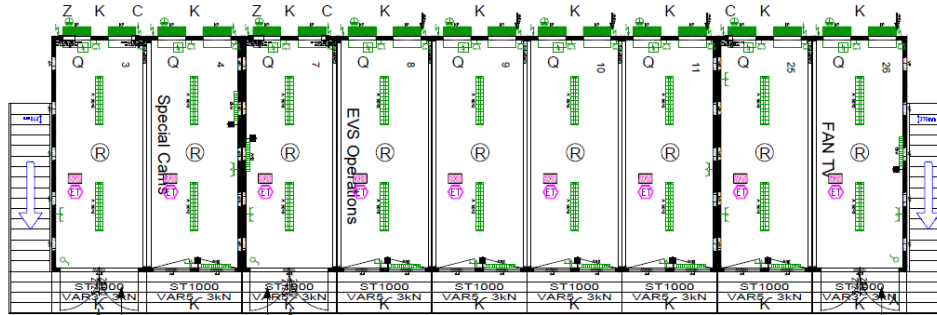

Kontorbygning

Salgspris ab depot ex. moms: 1.080.000,00 kr.

Specifikationer:

Type/nr./producent	Classic Line fra Containex, 9970712
Farve:	Antracit, Mørk grå (7021)
Mål udvendig, L x B x H:	2 etager af 2203 x 605 cm.(Foruden trappe)
Mål indvendig, L x B x H:	Loftshøjde: 254 cm.
Årgang:	2021
Info	Stor bygning, indeholder 18 stk. 20' kontorcontainere fra Containex. 9 stk. sat i grundplan og 9 stk. på første sal. Der medfølger AC, radiator, lys mv. Der er trapper på begge sider.

first floor

ground floor