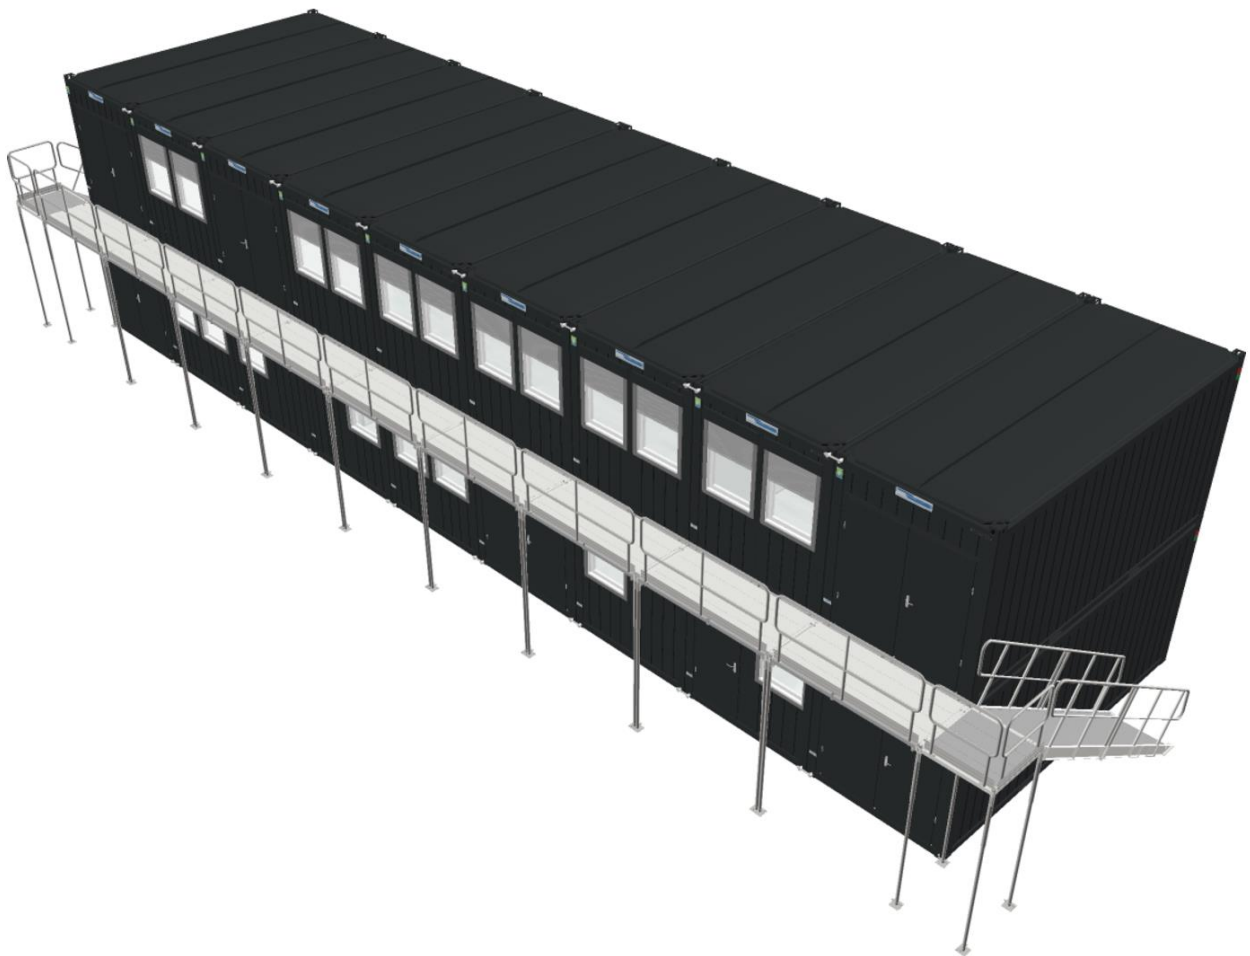

Kontorbygning

Salgspris ab depot ex. moms: 1.080.000,00 kr.

Specifikationer:

Type/nr./producent	Classic Line fra Containex, 9970712
Farve:	Antracit, Mørk grå (7021)
Mål udvendig, L x B x H:	2 etager af 2203 x 605 cm.(Foruden trappe)
Mål indvendig, L x B x H:	Loftshøjde: 254 cm.
Årgang:	2021
Info	Stor bygning, indeholder 18 stk. 20' kontorcontainere fra Containex. 9 stk. sat i grundplan og 9 stk. på første sal. Der medfølger AC, radiator, lys mv. Der er trapper på begge sider.

first floor

ground floor