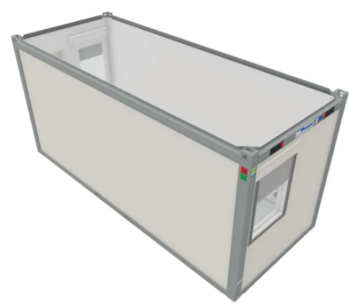

Kontor container med køkken

Specifikationer:

- Mrk: CONTAINEX, CLASSIC LINE, 022266359
- Farve: Hvid (RAL 9010), lys grå (RAL 7042)
- Mål udvendig: L x B x H
  605 x 244 x 280 cm.
- Mål indvendig: L x B x H
  Højde: 254 cm.
- Årgang: 2022 (NY)

Kontor container med køkken indeholder:
- 1 døre, 2 vinduer, et i hver gavl
- Isolering:
- Gulv: 100 mm mineraluld
- Væg: 60 mm PU
- Loft: 100 mm mineraluld.
- Hvide vægge
- 1 stk. el radiator (2KW)
- 1 stk. minikøkken
- Forstærkninger vægge

Pris:

- Kontakt for pris
- Download PDF-skabelon
- Åben printvenlig PDF

GALLERI

Kontakt

Vi glæder os til at høre fra jer.

Beta 5 - Søften
8382, Hinnerup

all@pro-trans.dk

Nordsøvej 15
2150, Nordhavn

Aarhus
+45 86785335

Vi glæder os til at høre fra jer

København
+45 39275003