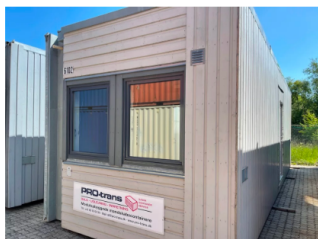

Kontor pavillon

Specifikationer:

Mrk: Just pavillon

Grå

Mål udvendig: L x B x H
955 x 330 x 320 cm.

Mål indvendig: L x B x H
ca. 30 kvm

Brugt

Pavillon til salg eller leje, indeholder:

- 2 store rum
- Dobbeltvinduer i gavle med persienner

- Ovenlys
- Radiator i hvert rum
- Ca. 30 kvm og kan bygges sammen med andre moduler hvis man har brug for mere plads.

Pris:

Salgspris ab depot ex. moms: 140.000,00 kr.

Lejepris ex. moms: 4.000,00 kr./md.

Alle priser er eksklusiv transport og opsætning.

Download PDF-skabelon

Åben printvenlig PDF

Vi tilbyder låse, isolering og andre services til containere. Kontakt os for at høre nærmere.

GALLERI

Kontakt

Søger I rådgivning, et godt tilbud eller noget helt tredje, så fang os på et af nedenstående kontaktoplysninger.

Vi glæder os til at høre fra jer.

Beta 5 – Søften
8382, Hinnerup

all@pro-trans.dk

Nordsøvej 15
2150, Nordhavn

Aarhus
+45 86785335

Vi glæder os til at høre
fra jer

København
+45 39275003