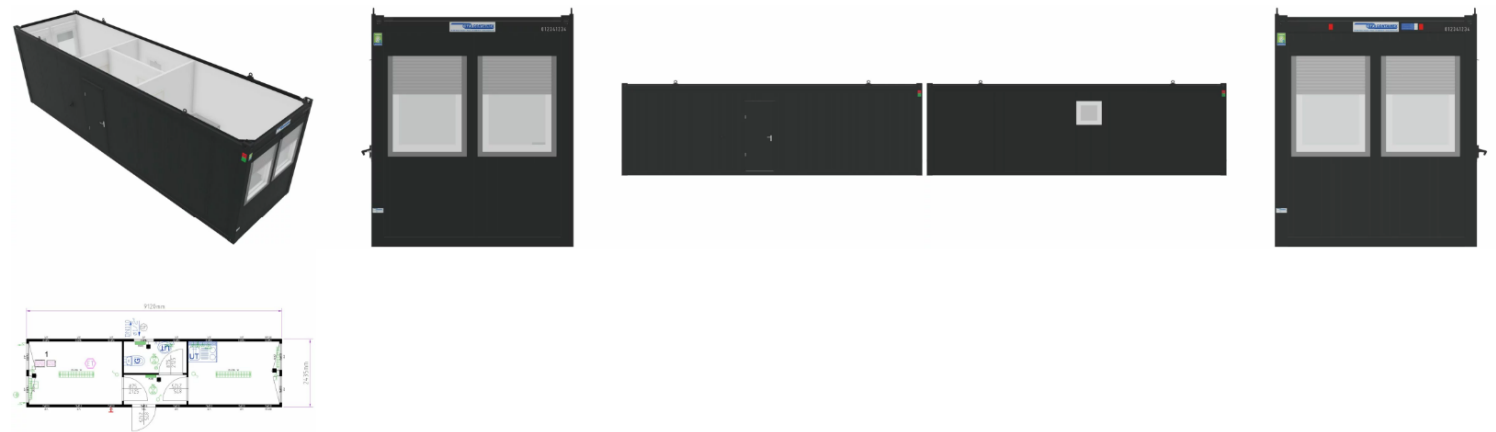

Kontorcontainer

Specifikationer:

Mrk: CONTAINEX, 9494704

Farve: Antracit (7021)

Mål udvendig: L x B x H
912 x 243 x 280 cm.

Mål indvendig: L x B x H
Højde: 254 cm.

Årgang: 2021

Skurvogn alternativ fra Containex, af typen Classic Line. Indeholder gang, kontor, toilet og spise rum med minikøkken.

– 4 Døre, 5 Vinduer (1 sanitet)

– 2 store rum med elvarme og lys

– Isolering: Gulv: 100 mm. Loft: 100 mm mineral uld.

– Vægge 60 mm PU.

– Hvide vægge

– Mini køkken

– Toilet med vask

– Gang mellem 2 store rum samt toilet.

Pris:

Kontakt for pris

Plantegning

Download PDF-skabelon

Åben printvenlig PDF

Vi tilbyder låse, isolering og andre services til containere. Kontakt os for at høre nærmere.

GALLERI

Kontakt

Søger I rådgivning, et godt tilbud eller noget helt tredje, så fang os på et af nedenstående kontaktoplysninger.

Vi glæder os til at høre fra jer.

Beta 5 – Søften
8382, Hinnerup

all@pro-trans.dk

Nordsøvej 15
2150, Nordhavn

Aarhus
+45 86785335

Vi glæder os til at høre
fra jer

København
+45 39275003