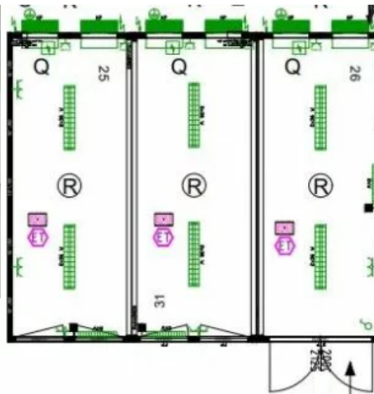

Kontormoduler

Specifikationer:

Mrk: CONTAINEX, 022149090 + 022149091 + 022149093

Farve: Antracit (7021)

Mål udvendig: L x B x H
605 x 730 x 280 cm.

Mål indvendig: L x B x H
Højde: 254 cm.

Årgang: 2021

- Isolering:
- Gulv: 100 mm mineraluld
- Væg: 100 mm mineraluld
- Loft: 100 mm mineraluld
- Hvide vægge
- El varme
- AC

Pris:

Salgspris ab depot ex. moms: 180.000,00 kr.
Lejpris ex. moms: 6.600,00 kr./md.

Download PDF-skabelon

Åben printvenlig PDF

Vi tilbyder låse, isolering og andre services til containere. Kontakt os for at høre nærmere.

GALLERI

Kontakt

Søger I rådgivning, et godt tilbud eller noget helt tredje, så fang os på et af nedenstående kontaktoplysninger.

Vi glæder os til at høre fra jer.

Beta 5 – Søften
8382, Hinnerup

all@pro-trans.dk

Nordsøvej 15
2150, Nordhavn

Aarhus
+45 86785335

Vi glæder os til at høre fra jer

København
+45 39275003