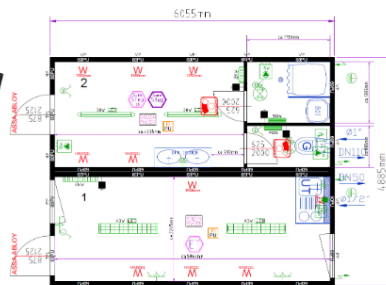

Beboelsescontainer

Specifikationer:

Mrk: CONTAINEX Classic Line, 012145871 + 012145872

Farve: Antracit (7021)

Mål udvendig: L x B x H
605 x 488 x 280 cm.

Mål indvendig: L x B x H
Højde: 254 cm.

Årgang: 2022

- 3 døre, 3 vinduer
- Isolering:
  - Gulv: 100 mm mineraluld
  - Væg: 60 mm PU
  - Loft: 100 mm mineraluld.
- Hvide vægge
- 4 stk. el radiator (2x2KW + 2x500W)
- 1 toilet Gustavsberg
- 2 stk. vaske
- 1 bød ned 80l vandvarmer
- 1 minikøkken

Pris:

Salgspris ab depot ex. moms: 192.000,00 kr.

Download PDF-skabelon

Plantegning

Åben printvenlig PDF

Vi tilbyder låse, isolering og andre services til containere. Kontakt os for at høre nærmere.

GALLERI

Kontakt

Søger I rådgivning, et godt tilbud eller noget helt tredje, så fang os på et af nedenstående kontaktoplysninger.

Vi glæder os til at høre fra jer.

Beta 5 – Søften
8382, Hinnerup

all@pro-trans.dk

Nordsøvej 15
2150, Nordhavn

Aarhus
+45 86785335

Vi glæder os til at høre
fra jer

København
+45 39275003