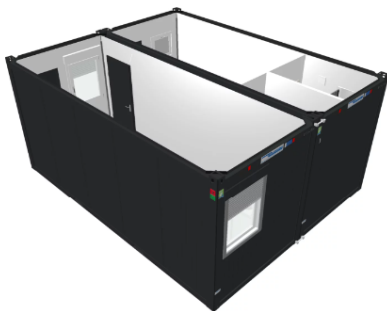

Beboelsescontainer

Specifikationer:

Mrk: CONTAINEX Classic Line, 012145871 + 012145872

Farve: Antracit (7021)

Mål udvendig: L x B x H
605 x 488 x 280 cm.

Mål indvendig: L x B x H
Højde: 254 cm.

Årgang: 2022

- 3 døre, 3 vinduer
- Isolering:
  - Gulv: 100 mm mineraluld
  - Væg: 60 mm PU
  - Loft: 100 mm mineraluld.
- Hvide vægge
- 4 stk. el radiator (2x2KW + 2x500W)
- 1 toilet Gustavsberg
- 2 stk. vaske
- 1 bød ned 80l vandvarmer
- 1 minikøkken

Pris:

Salgspris ab depot ex. moms: 192.000,00 kr.

Download PDF-skabelon

Plantegning

Åben printvenlig PDF

Vi tilbyder låse, isolering og andre services til containere. Kontakt os for at høre nærmere.

GALLERI

Kontakt

Søger I rådgivning, et godt tilbud eller noget helt tredje, så fang os på et af nedenstående kontaktoplysninger.

Vi glæder os til at høre fra jer.

Beta 5 – Søften
8382, Hinnerup

all@pro-trans.dk

Nordsøvej 15
2150, Nordhavn

Aarhus
+45 86785335

Vi glæder os til at høre
fra jer

København
+45 39275003