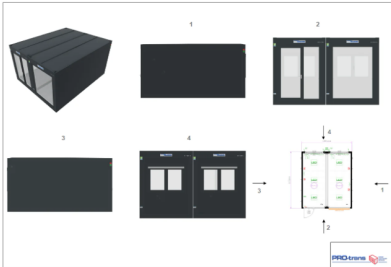

Kontorcontainer

Specifikationer:

Mrk: CONTAINEX, PLUS LINE

Farve: Antracit (7016)

Mål udvendig: L x B x H
605 x 488 x 280 cm.

Mål indvendig: L x B x H
Højde: 255 cm.

Årgang: 2022 (NY)

- 1 dør med glas
- 1 stort vindue gulv til loft
- 4 vunduer med rullegardiner
- Isolering:
- Gulv: 110 mm PIR + 50 mm mineraluld
- Væg: 110 mm PIR
- Loft: 80 mm PU +120 mm mineraluld.
- Hvide vægge, med forstærkninger (W)
- 2 stk. el radiator (2KW)

Pris:

Kontakt for pris

Download PDF-skabelon

Åben printvenlig PDF

Vi tilbyder låse, isolering og andre services til containere. Kontakt os for at høre nærmere.

GALLERI