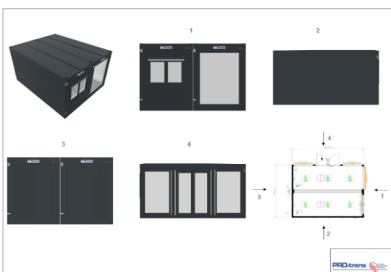

Specifikationer:

- Mrk: CONTAINEX, PLUS LINE
- Farve: Antracit (7016)
- Mål udvendig: L x B x H
  605 x 488 x 280 cm.
- Mål indvendig: L x B x H
  Højde: 255 cm.
- Årgang: 2021 (NY)
  - 1 dobbeltdør med glas
  - 3 store vinduer gulv til loft
  - 2 vunduer med rullegardiner
  - Isolering:
    - Gulv: 110 mm PIR + 50 mm mineraluld
    - Væg: 110 mm PIR
    - Loft: 80 mm PU +120 mm mineraluld.
    - Hvide vægge
    - 1 stk. el radiator (2KW)

Pris:

- Kontakt for pris
- Download PDF-skabelon
- Åben printvenlig PDF

Vi tilbyder låse, isolering og andre services til containere. Kontakt os for at høre nærmere.

GALLERI