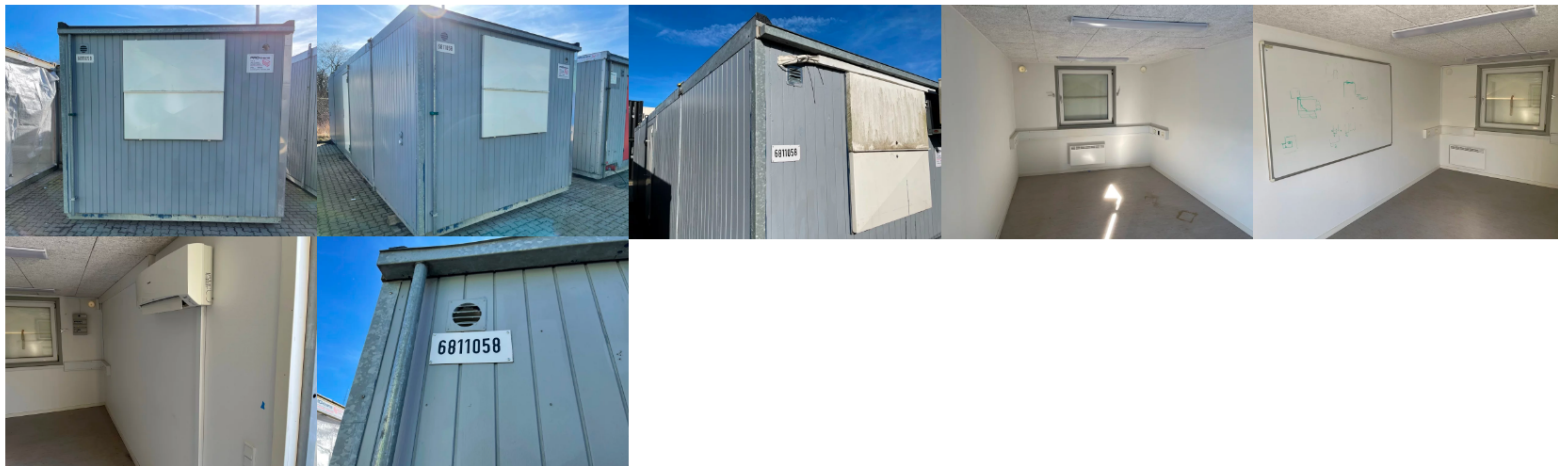

Kontormodul

Specifikationer:

Mrk: Pavillon 6811058

Farve: Grå

Mål udvendig: L x B x H
965 x 305 x 268 cm.

Mål indvendig: L x B x H
-

Årgang: Brugt

Kontormodul indeholder:

- Et stort rum
- Et vindue i hver gavl med solafskærmning
- Lyse vægge, troldekt loft, el varme og klimasystem

Pris:

Salgspris ab depot ex. moms: 115.000,00 kr.

Lejepris ex. moms: 2.500,00 kr./md.

Alle priser er eksklusiv transport og opsætning

Download PDF-skabelon

Åben printvenlig PDF

Vi tilbyder låse, isolering og andre services til containere. Kontakt os for at høre nærmere.

GALLERI

Kontakt

Søger I rådgivning, et godt tilbud eller noget helt tredje, så fang os på et af nedenstående kontaktoplysninger.

Vi glæder os til at høre fra jer.

Beta 5 - Søften
8382, Hinnerup

all@pro-trans.dk

Nordsøvej 15
2150, Nordhavn

Aarhus
+45 86785335

Vi glæder os til at høre
fra jer

København
+45 39275003