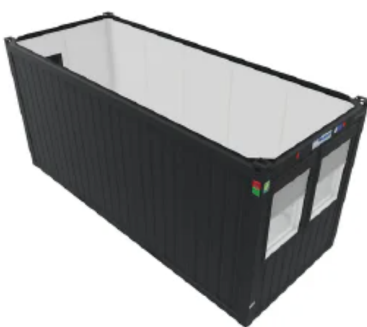

Kontorcontainer

Specifikationer:

- Mrk: CONTAINEX, 092286206
- Farve: Antracit (7021)
- Mål udvendig: L x B x H
  605 x 244 x 280 cm.
- Mål indvendig: L x B x H
  Højde: 254 cm.
- Årgang: 2022 (Ny)

Kontorcontainer indeholder:

- 1 dør i gavl, 2 vinduer modsat gavl
- 1 stort rum med elvarme og cat 2 lys
- Isolering: G: 100 V: 100 L: 100 mm.
- Hvide vægge
- 2 stk. lamper
- 1 stk. el radiator

Pris:

- Salgspris ab depot ex. moms: 72.000,00 kr.
- Lejerspris ex. moms: 2.200,00 kr./md.
- Alle priser er eksklusiv transport og opsætning.
- Plantegning
- Download PDF-skabelon
- Åben printvenlig PDF

GALLERI

Kontakt

Søger I rådgivning, et godt tilbud eller noget helt tredje, så fang os på et af nedenstående kontaktoplysninger. Vi glæder os til at høre fra jer.

Beta 5 - Søften
8382, Hinnerup

all@pro-trans.dk

Nordsøvej 15
2150, Nordhavn

Aarhus
+45 86785335

Vi glæder os til at høre fra jer

København
+45 39275003