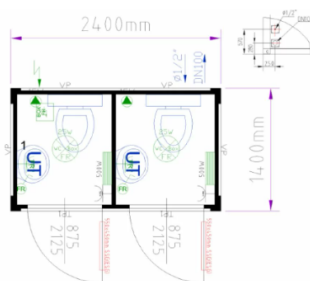

Toilet 8'

Specifikationer:

Mrk: CONTAINEX, SA-Box 8', mindre toilet

Farve: Blå (RAL 5010). Kan også bestilles i farve efter eget ønske, se vores RAL farvekoder under produkt info for at se hvile muligheder der er.

Mål udvendig: L x B x H
240 x 140 x 254 cm.

Mål indvendig: L x B x H
226 x 126 x 220 cm.

Årgang: Ny

- 2 døre, 2 vinduer
- 2 vaske
- 2 stk. toiletter
- 2 stk. el radiator
- Isolering: 120 mm mineraluld i tag, 60 mm mineraluld i gulv, samt 45 mm PU i væggene.
- 40 mm polystyren i dør.

Vi tilbyder låse, isolering og andre services til containere. Kontakt os for at høre nærmere.

Pris:

- Mindre toilet x 2: Salgspris ab depot ex. moms: 40.200,00 kr.
- Lejepris ex. moms: 1.500,00 kr./md.
- Alle priser er eksklusiv transport og opsætning.

Download PDF-skabelon

Åben printvenlig PDF

GALLERI

Kontakt

Søger I rådgivning, et godt tilbud eller noget helt tredje, så fang os på et af nedenstående kontaktoplysninger.

Vi glæder os til at høre fra jer.

Beta 5 – Søften
8382, Hinnerup

all@pro-trans.dk

Nordsøvej 15
2150, Nordhavn

Aarhus
+45 86785335

Vi glæder os til at høre fra jer

København
+45 39275003