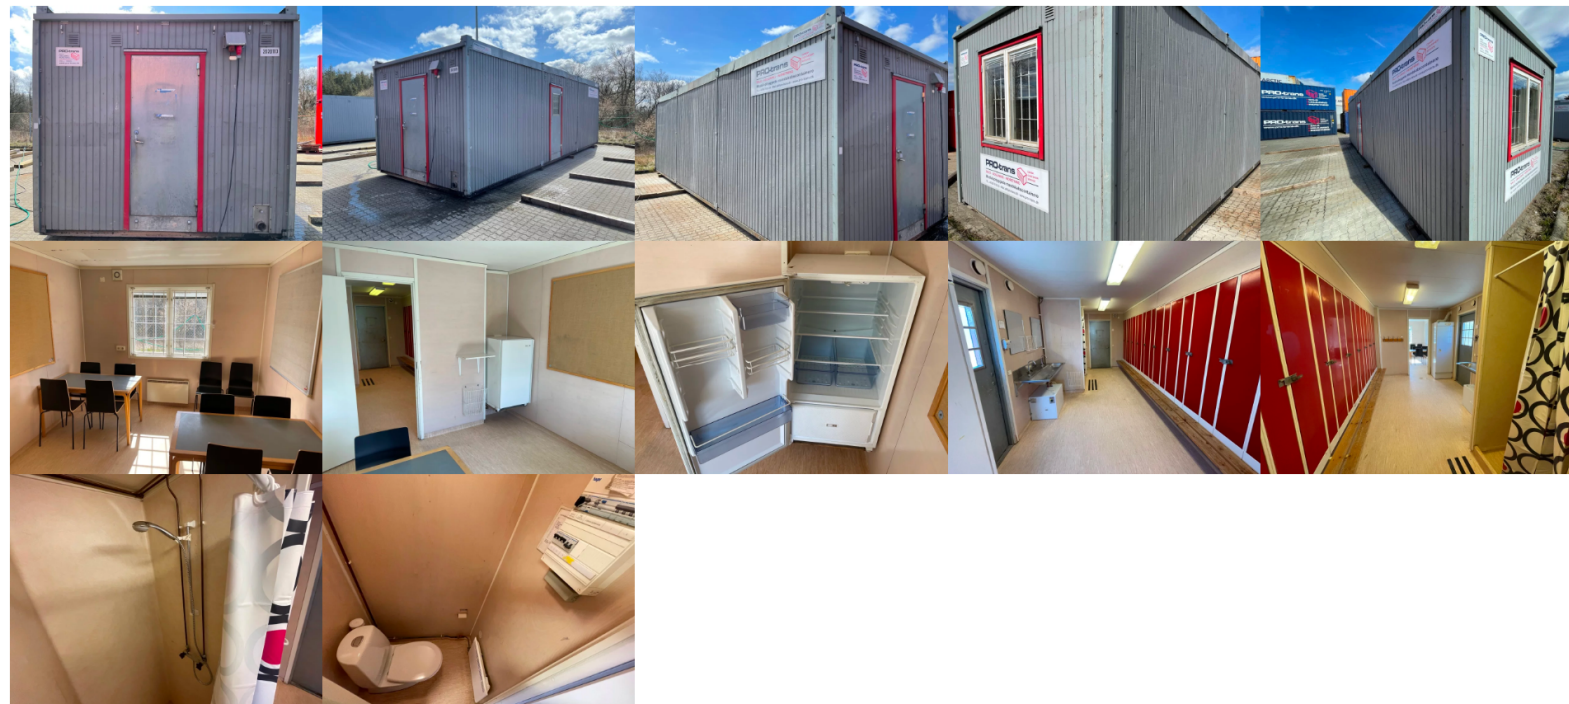

10 mands modul

Specifikationer:

Mrk: 10 mands, 2020113

Farve: Grå

Mål udvendig: L x B x H
970 x 335 x 295 cm.

Årgang: Brugt

Mandskabsvogn indeholder:

- 1 Dør i gavl
- Vindue i modsat gavl med tyverisikring
- Spiserum med køleskab, opslagstavler, 2 borde samt 10 stole.
- Omlædningsrum med 10 stk dobbeltskabe
- Bad
- Toilet
- Varmeskab
- Vandvarmer
- Vask
- El radiator i alle rum

Pris:

Udlejet

Download PDF-skabelon

Åben printvenlig PDF

Vi tilbyder låse, isolering og andre services til containere. Kontakt os for at høre nærmere.

GALLERI

Kontakt

Søger I rådgivning, et godt tilbud eller noget helt tredje, så fang os på et af nedenstående kontaktoplysninger.

Vi glæder os til at høre fra jer.

Beta 5 - Søften
8382, Hinnerup

all@pro-trans.dk

Nordsøvej 15
2150, Nordhavn

Aarhus
+45 86785335

Vi glæder os til at høre fra jer

København
+45 39275003