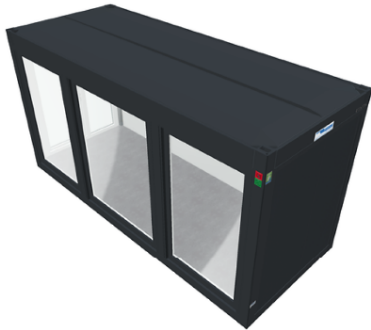

Container Showroom

Specifikationer:

Mrk: CONTAINEX, PLUS LINE 012251528

Farve: Grå (7016)

Mål udvendig: L x B x H
605 x 244 x 310 cm.

Mål indvendig: L x B x H
Højde: 254 cm.

Årgang: 2022

- Dør + vindue i gavl
- 3 store vinduespartier på langside
- 1 stort rum med elvarme og cat 2 lys

Isolering:

- Gulv: 110 mm PIR / 50 mm mineraluld
- Væg: 110 mm PIR
- Loft: 80 mm PU / 120 mm mineraluld
- Hvide vægge

Pris:

Salgspris ab depot ex. moms: 159.500,00 kr.

Lejepris ex. moms: 5.000,00 kr./md.

Alle priser er eksklusiv transport og opsætning.

Download PDF-skabelon

Åben printvenlig PDF

Plantegning

Vi tilbyder låse, isolering og andre services til containere. Kontakt os for at høre nærmere.

GALLERI

Kontakt

Søger I rådgivning, et godt tilbud eller noget helt tredje, så fang os på et af nedenstående kontaktoplysninger.

Vi glæder os til at høre fra jer.

Beta 5 – Søften
8382, Hinnerup

all@pro-trans.dk

Nordsøvej 15
2150, Nordhavn

Aarhus
+45 86785335

Vi glæder os til at høre
fra jer

København
+45 39275003