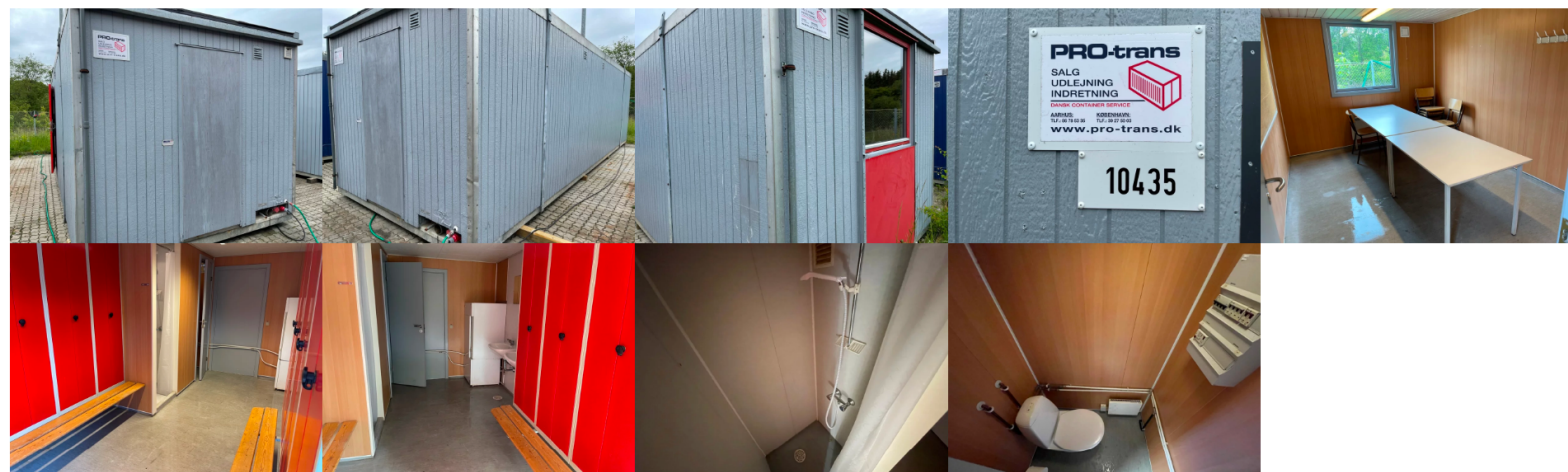

10 mands pavillon

Specifikationer:

Mrk: 10 mands pavillon, 10435

Grå

Mål udvendig: L x B x H
962 x 300 x 267 cm.

Brugt

Indgang på langsiden

– Vindue i gavl (spiserum)

– El varme i alle rum

– Toilet + 2 vaske

– Omklædning + bad + vandvarmer

– Spiserum med køleskab, 2 borde og

10 stole

Pris:

Kontakt for pris

Download PDF-skabelon

Åben printvenlig PDF

Vi tilbyder låse, isolering og andre services til containere. Kontakt os for at høre nærmere.

GALLERI

Kontakt

Søger I rådgivning, et godt tilbud eller noget helt tredje, så fang os på et af nedestående kontaktoplysninger.

Vi glæder os til at høre fra jer.

Beta 5 – Søften
8382, Hinnerup

all@pro-trans.dk

Nordsøvej 15
2150, Nordhavn

Aarhus
+45 86785335

Vi glæder os til at høre fra jer

København
+45 39275003