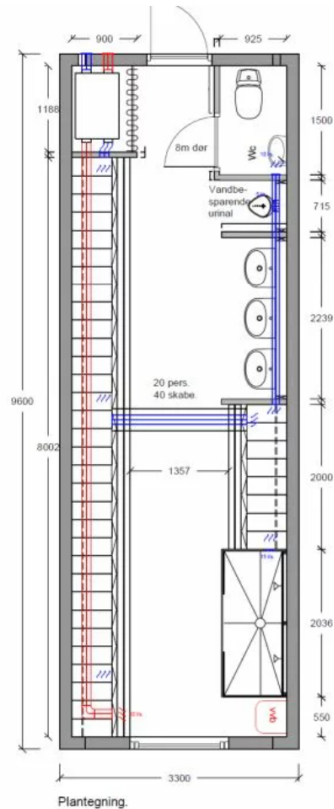

Omklædningsmodul

Specifikationer:

Mrk: Omklædningsmodul, 316

Farve: Grå

Mål udvendig: L x B x H
960 x 330 x 312 cm.

Mål indvendig: L x B x H
-

Årgang: Brugt

- Mandskabsmodul
- 1 stk. toilet
- 1 stk. urinal
- 3 håndvasker
- 2 stk bruser
- Omklædnings skabe til 20 pers.

Pris:

Salgspris ab depot ex. moms: 160.000,00 kr.

Lejepris ex. moms: 4.000,00 kr./md.

Alle priser er eksklusiv transport og opsætning

Download PDF-skabelon

Åben printvenlig PDF

Vi tilbyder låse, isolering og andre services til containere. Kontakt os for at høre nærmere.

GALLERI

Kontakt

Søger I rådgivning, et godt tilbud eller noget helt tredje, så fang os på et af nedenstående kontaktoplysninger.

Vi glæder os til at høre fra jer.

Beta 5 - Søften
8382, Hinnerup

all@pro-trans.dk

Nordsøvej 15
2150, Nordhavn

Aarhus
+45 86785335

Vi glæder os til at høre
fra jer

København
+45 39275003