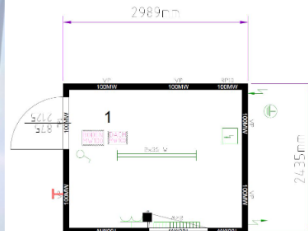

Mandskabscontainer

Specifikationer:

Mrk: CONTAINEX, mandskabscontainer, Classic Line 10', 022276308

Farve: Lys grå (7035)

Mål udvendig: L x B x H
299 x 244 x 280 cm.

Mål indvendig: L x B x H
Højde: 254 cm.

Årgang: 2022

Kontorcontainer indeholder:

- 1 Dør, 1 Vindue
- 1 Stort rum med elvarme og CAT 2 lys
- Isolering: G: 100 V: 100 L: 100 mm.
- Hvide vægge.

Pris:

Lejepris pr. md. ex. moms: 2.000,00 kr.
Salgspris ab depot ex. moms: 53.000,00 kr.

Download PDF-skabelon

Åben printvenlig PDF

Download plantegning

Vi tilbyder låse, isolering og andre services til containere. Kontakt os for at høre nærmere.

GALLERI

Kontakt

Søger I rådgivning, et godt tilbud eller noget helt tredje, så fang os på et af nedenstående kontaktoplysninger.

Vi glæder os til at høre fra jer.

Beta 5 – Søften
8382, Hinnerup

all@pro-trans.dk

Nordsøvej 15
2150, Nordhavn

Aarhus
+45 86785335

Vi glæder os til at høre fra jer

København
+45 39275003