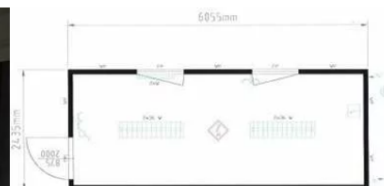

20' Kontorcontainer m. vinduer på venstre langside

Specifikationer:

Mrk: Containex

Farve: Antracit (7021)

Mål udvendig: L x B x H
605 x 244 x 280 cm.

Mål indvendig: L x B x H
Højde: 254 cm.

Døråbning: B x H
-

Årgang: Ny

1 dør og 2 vinduer på venstre langside
1 stort rum med elvarme og CAT 2 lys
Hvide vægge
Isolering: G: 100 V: 100 L: 100 mm.

Pris:

Pris ex. moms:
72.000,00 kr.
Lejepris pr. md. ex. moms:
2.200,00 kr.

Download PDF-skabelon

Åben printvenlig PDF

Vi tilbyder låse, isolering og andre services til containere. Kontakt os for at høre nærmere.

GALLERI

Kontakt

Søger I rådgivning, et godt tilbud eller noget helt tredje, så fang os på et af nedenstående kontaktoplysninger.

Vi glæder os til at høre fra jer.

Beta 5 - Søften
8382, Hinnerup

all@pro-trans.dk

Nordsøvej 15
2150, Nordhavn

Aarhus
+45 86785335

Vi glæder os til at høre
fra jer

København
+45 39275003