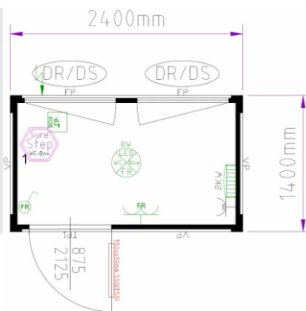

Kontorcontainer

Specifikationer:

Mrk: CONTAINEX, kontorcontainer 8', mindre kontor

Farve: Blå (RAL 5010)

Mål udvendig: L x B x H
240 x 140 x 254 cm.

Mål indvendig: L x B x H
226 x 126 x 220 cm.

Årgang: Ny

Mindre kontor indeholder:

– 1 dør, 2 vinduer

Dør kan placeres i gavl som på billedet, eller på langsiden som på plantegningen

– 1 stk. el radiator

– Isolering: 120 mm mineraluld i tag, 60 mm mineraluld i gulv, samt 45 mm PU i væggene.
40 mm polystyren i dør.

Pris:

Salgspris ab depot ex. moms: 36.100,00 kr.

Lejepris ex. moms: 1.500,00 kr./md.

Alle priser er eksklusiv transport og opsætning.

Download PDF-skabelon

Åben printvenlig PDF

Vi tilbyder låse, isolering og andre services til containere. Kontakt os for at høre nærmere.

GALLERI

Kontakt

Søger I rådgivning, et godt tilbud eller noget helt tredje, så fang os på et af nedenstående kontaktoplysninger.

Vi glæder os til at høre fra jer.

Beta 5 – Søften
8382, Hinnerup

all@pro-trans.dk

Nordsøvej 15
2150, Nordhavn

Aarhus
+45 86785335

Vi glæder os til at høre fra jer

København
+45 39275003