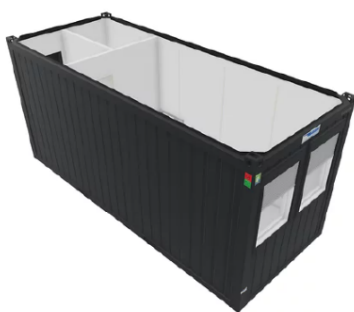

Beboelsescontainer

Specifikationer:

Mrk: CONTAINEX, Classic Line 022278595

Farve: Antracit (7021)

Mål udvendig: L x B x H
605 x 244 x 280 cm.

Mål indvendig: L x B x H
Højde: 254 cm.

Årgang: 2022 (NY)

- 3 døre, 2 vinduer (gavl)
- Isolering:
- Gulv: 100 mm mineraluld
- Væg: 100 mm mineraluld
- Loft: 100 mm mineraluld.
- Hvide vægge
- 2 stk. el radiator (2KW + 500W)
- 1 stk. toilet Gustavsberg
- 2 stk. vasker
- 1 stk. minikøkken

Pris:

Salgspris ab depot ex. moms: 119.000,00 kr.
Lejepris ex. moms: 3.800,00 kr./md.

Download PDF-skabelon

Plantegning

Åben printvenlig PDF

Vi tilbyder låse, isolering og andre services til containere. Kontakt os for at høre nærmere.

GALLERI

Kontakt

Søger I rådgivning, et godt tilbud eller noget helt tredje, så fang os på et af nedenstående kontaktoplysninger.

Vi glæder os til at høre fra jer.

Beta 5 – Søften
8382, Hinnerup

all@pro-trans.dk

Nordsøvej 15
2150, Nordhavn

Aarhus
+45 86785335

Vi glæder os til at høre
fra jer

København
+45 39275003