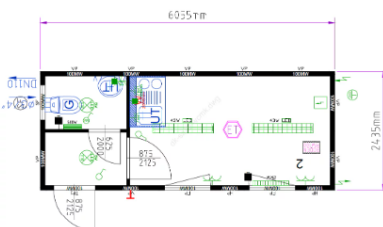

Beboelsescontainer

Specifikationer:

Mrk: CONTAINEX, Classic Line 022278593

Farve: Antracit (7021)

Mål udvendig: L x B x H
605 x 244 x 280 cm.

Mål indvendig: L x B x H
Højde: 254 cm.

Årgang: 2022

- 3 døre, 2 vinduer (langside)
- Isolering:
  - Gulv: 100 mm mineraluld
  - Væg: 100 mm mineraluld
  - Loft: 100 mm mineraluld.
- Hvide vægge
- 2 stk. el radiator (2KW + 500W)
- 1 stk. toilet Gustavsberg
- 2 stk. vaske
- 1 stk. minikøkken

Pris:

Salgspris ab depot ex. moms: 119.000,00 kr.
Lejepris ex. moms: 3.800,00 kr./md.

Download PDF-skabelon

Plantegning

Åben printvenlig PDF

Vi tilbyder låse, isolering og andre services til containere. Kontakt os for at høre nærmere.

GALLERI

Kontakt

Søger I rådgivning, et godt tilbud eller noget helt tredje, så fang os på et af nedenstående kontaktoplysninger.

Vi glæder os til at høre fra jer.

Beta 5 - Søften
8382, Hinnerup

all@pro-trans.dk

Nordsøvej 15
2150, Nordhavn

Aarhus
+45 86785335

Vi glæder os til at høre
fra jer

København
+45 39275003