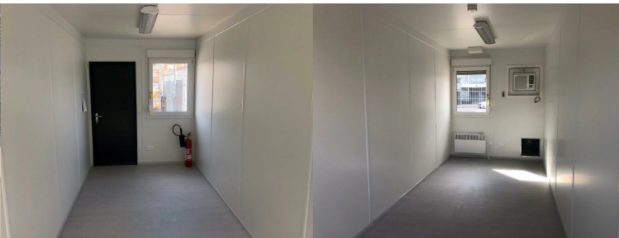

Kontorcontainer

Specifikationer:

Mrk: Kontorcontainer, CONTAINEX, 022149051

Farve: Antracit (7021)

Mål udvendig: L x B x H
605 x 244 x 280 cm.

Mål indvendig: L x B x H
Højde: 254 cm.

Årgang: 2021

Kontorcontainer indeholder:

- 1 Dør, 2 Vinduer
- 1 Stort rum med elvarme og CAT 2 lys
- Isolering: G: 100 V: 100 L: 100 mm.
- Hvide vægge.
- 1 stk. el radiator

Vi har et stort udvalg af beboelse-, sanitet- og kontorcontainere. Få skræddersyet en ny model efter netop dit behov, eller se vores udvalg af brugte enheder. Kontakt os for at høre nærmere om mulighederne for fuldt tilpasset nye produkter. Vi er altid klar til at hjælpe med at finde den bedste containerløsning til din udfordring.

Vi tilbyder låse, isolering og andre services til containere. Kontakt os for at høre nærmere om leasing kontor.

Pris:

PT udlejet

Salgspris ab depot ex. moms: 60.000,00 kr.

Lejepris ex. moms: 2.200,00 kr./md.

Alle priser er eksklusiv transport og opsætning, evt. leasing kontor

Download PDF-skabelon

Åben printvenlig PDF

GALLERI

Kontakt

Søger I rådgivning, et godt tilbud eller noget helt tredje, så fang os på et af nedenstående kontaktoplysninger.

Vi glæder os til at høre fra jer.

Beta 5 - Søften
8382, Hinnerup

all@pro-trans.dk

Nordsøvej 15
2150, Nordhavn

Aarhus
+45 86785335

Vi glæder os til at høre fra jer

København
+45 39275003