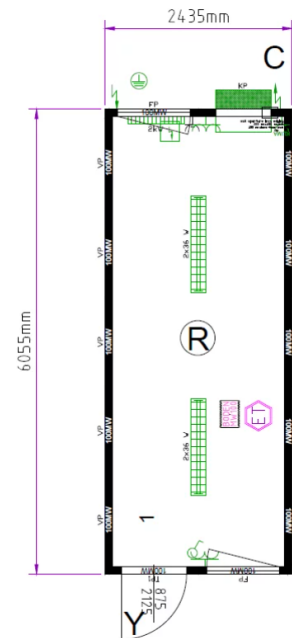

Kontorcontainer

Specifikationer:

Kontorcontainer fra Containex, 022149045

Farve: Antracit (7021)

Mål udvendig: L x B x H
605 x 244 x 280 cm.

Mål indvendig: L x B x H
Højde: 254 cm.

Årgang: 2021

1. 1 Dør, 2 Vinduer
   - 1 Stort rum med elvarme og CAT 2 lys
   - Isolering: G: 100 V: 100 L: 100 mm.
   - Hvide vægge.
   - 1 stk. AC
   - 1 stk el radiator
2. Kan bygges sammen med andre moduler

Pris:

PT udlejet

1. Salgspris ab depot ex. moms: 60.000,00 kr.
   - Lejpris ex. moms: 2.200,00 kr./md.
2. Alle priser er eksklusiv transport og opsætning.

Download PDF-skabelon

Åben printvenlig PDF

Vi tilbyder låse, isolering og andre services til containere. Kontakt os for at høre nærmere.

GALLERI

Kontakt

Søger I rådgivning, et godt tilbud eller noget helt tredje, så fang os på et af nedenstående kontaktoplysninger.

Vi glæder os til at høre fra jer.

Beta 5 – Søften
8382, Hinnerup

all@pro-trans.dk

Nordsøvej 15
2150, Nordhavn

Aarhus
+45 86785335

Vi glæder os til at høre fra jer

København
+45 39275003