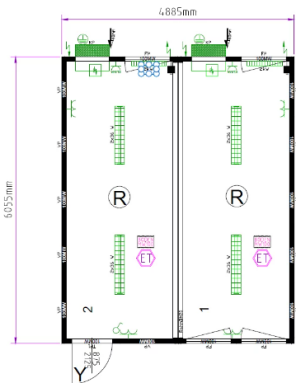

Kontorcontainer

Specifikationer:

2 stk 20' Kontorcontainer fra Containex
022149041 + 022149042

Farve: Antracit (7021)

Mål udvendig: L x B x H
605 x 488 x 280 cm.

Mål indvendig: L x B x H
Højde: 254 cm.

Årgang: 2021

1. 1 Dør, 4 Vinduer
   - 1 Stort rum med elvarme og CAT 4 lys
   - Isolering: G: 100 V: 100 L: 100 mm.
   - Hvide vægge.
   - 2 stk. AC
   - 2 stk. el radiator
2. Kan bygges sammen med andre moduler

Pris:

PT udlejet

1. Salgspris ab depot ex. moms: 125.000,00 kr.
   - Lejpris ex. moms: 4.400,00 kr./md.
2. Alle priser er eksklusiv transport og opsætning.

Download PDF-skabelon

Åben printvenlig PDF

Vi tilbyder låse, isolering og andre services til containere. Kontakt os for at høre nærmere.

GALLERI

Kontakt

Søger I rådgivning, et godt tilbud eller noget helt tredje, så fang os på et af nedenstående kontaktoplysninger.

Vi glæder os til at høre fra jer.

Beta 5 – Søften
8382, Hinnerup

all@pro-trans.dk

Nordsøvej 15
2150, Nordhavn

Aarhus
+45 86785335

Vi glæder os til at høre fra jer

København
+45 39275003