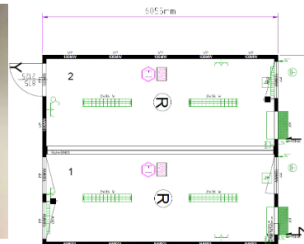

Kontorcontainer

Specifikationer:

Mrk: Kontorcontainer, CONTAINEX, 022149040

Farve: Antracit (7021)

Mål udvendig: L x B x H
2 x (605 x 244 x 280) cm.

Mål indvendig: L x B x H
Højde: 254 cm.

Årgang: 2021

Lej kontor container, indeholder:

- 1 Dør, 4 Vinduer
- 1 Stort rum med
- 2 stk. el radiator
- 2 stk. AC
- elvarme og CAT 2 lys
- Isolering: G: 100 V: 100 L: 100 mm.
- Hvide vægge.

Vi har et stort udvalg af beboelse-, sanitet- og kontorcontainere. Få skræddersyet en ny model efter netop dit behov, eller se vores udvalg af brugte enheder. Kontakt os for at høre nærmere om mulighederne for fuldt tilpasset nye produkter. Vi er altid klar til at hjælpe med at finde den bedste containerløsning til din udfordring.

Pris:

PT udlejet

- Salgspris ab depot ex. moms: 125.000,00 kr.
- Lej kontor container ex. moms: 4.400,00 kr./md.
- Alle priser er eksklusiv transport og opsætning.

Download PDF-skabelon

Åben printvenlig PDF

Vi tilbyder låse, isolering og andre services til containere. Kontakt os for at høre nærmere.

GALLERI

Kontakt

Søger I rådgivning, et godt tilbud eller noget helt tredje, så fang os på et af nedenstående kontaktoplysninger.

Vi glæder os til at høre fra jer.

Beta 5 - Søften
8382, Hinnerup

all@pro-trans.dk

Nordsøvej 15
2150, Nordhavn

Aarhus
+45 86785335

Vi glæder os til at høre fra jer

København
+45 39275003