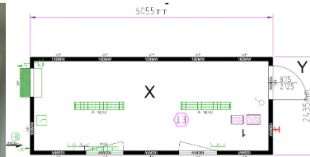

Kontor container

Specifikationer:

Mrk: Kontor container, CONTAINEX, 022149009

Farve: Antracit (7021)

Mål udvendig: L x B x H
605 x 244 x 280 cm.

Mål indvendig: L x B x H
Højde: 254 cm.

Årgang: 2021

Kontor container indeholder:

- 1 Dør, 2 Vinduer
- 1 Stort rum med elvarme og CAT 2 lys
- Isolering: G: 100 V: 100 L: 100 mm.
- Hvide vægge.

Vi har et stort udvalg af beboelse-, sanitet- og kontorcontainere. Få skræddersyet en ny model efter netop dit behov, eller se vores udvalg af brugte enheder. Kontakt os for at høre nærmere om mulighederne for fuldt tilpasset nye produkter. Vi er altid klar til at hjælpe med at finde den bedste containerløsning til din udfordring.

Pris:

PT udlejet

- Salgspris ab depot ex. moms: 60.000,00 kr.
- Lejehpris ex. moms: 2.200,00 kr./md.
- Alle priser er eksklusiv transport og opsætning.

Download PDF-skabelon

Åben printvenlig PDF

Vi tilbyder låse, isolering og andre services til containere. Kontakt os for at høre nærmere.

GALLERI

Kontakt

Søger I rådgivning, et godt tilbud eller noget helt tredje, så fang os på et af nedenstående kontaktoplysninger.

Vi glæder os til at høre fra jer.

Beta 5 – Søften
8382, Hinnerup

all@pro-trans.dk

Nordsøvej 15
2150, Nordhavn

Aarhus
+45 86785335

Vi glæder os til at høre fra jer

København
+45 39275003