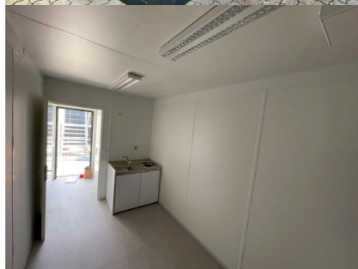

Beboelsesmodul

Specifikationer:

Mrk: Beboelsesmodul fra CONTAINEX, 022277119

Farve: Antracit (7021)

Mål udvendig: L x B x H
605 x 244 x 280 cm.

Mål indvendig: L x B x H
Højde: 254 cm.

Årgang: 2022

Indeholder:

- 1 vask
- 1 toilet
- 1 Dør i gavl + sanitetsvindue
- 2 Vinduer på modsat gavl
- 1 Stort rum med elvarme og CAT 2 lys
- mini køkken
- Isolering: G: 100 V: 100 L: 100 mm.
- Hvide vægge.

Pris:

Salgspris ab depot ex. moms: 119.000,00 kr.
Lejepris ex. moms: 3.800,00 kr./md.
Alle priser er eksklusiv transport og opsætning

Download PDF-skabelon

Åben printvenlig PDF

Vi tilbyder låse, isolering og andre services til containere. Kontakt os for at høre nærmere.

GALLERI

Kontakt

Søger I rådgivning, et godt tilbud eller noget helt tredje, så fang os på et af nedenstående kontaktoplysninger.

Vi glæder os til at høre fra jer.

Beta 5 – Søften
8382, Hinnerup

all@pro-trans.dk

Nordsøvej 15
2150, Nordhavn

Aarhus
+45 86785335

Vi glæder os til at høre
fra jer

København
+45 39275003