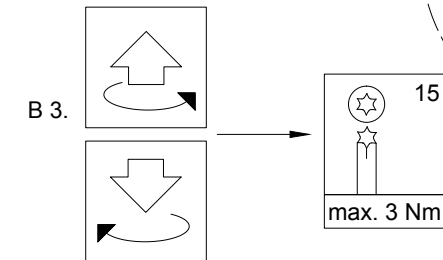

1.

X 2:1
 Rollentürband entlasten
 Remove the barrel hinge
 Soulager les paumelles cylindriques
 Rollendeurscharnier entlasten

Horizontalverstellung
 Horizontal adjustment
 Réglage horizontal
 Horizontale afstelling

Vertikalverstellung
 Vertical adjustment
 Réglage vertical
 Verticale afstelling

Rollentürbänder - Bandeneinstellung	K1000214
Barrel hinges - Hinge adjustment	0302
Paumelles cylindriques - Réglage des paumelles	
Rollendeurscharnieren - Scharnierafstelling	Schüco ADS