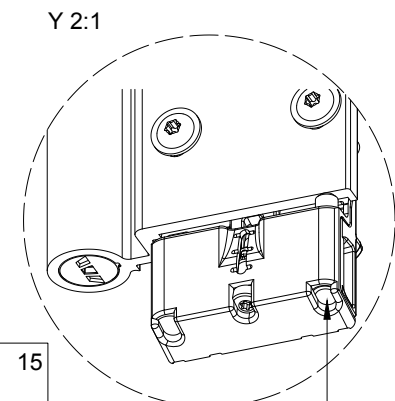

1.

X 2:1
 Rollentürband entlasten
 Remove the barrel hinge
 Soulager les paumelles cylindriques
 Rollendeurscharnier entlasten

Horizontalverstellung
 Horizontal adjustment
 Réglage horizontal
 Horizontale afstelling

Vertikalverstellung
 Vertical adjustment
 Réglage vertical
 Verticale afstelling

Rollentürbänder - Bandeneinstellung	K1000214
Barrel hinges - Hinge adjustment	0302
Paumelles cylindriques - Réglage des paumelles	
Rollendeurscharnieren - Scharnierafstelling	Schüco ADS