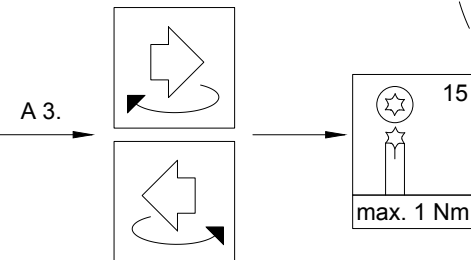

1.

X 2:1
 Rollentürband entlasten
 Remove the barrel hinge
 Soulager les paumelles cylindriques
 Rollendeurscharnier entlasten

Horizontalverstellung
 Horizontal adjustment
 Réglage horizontal
 Horizontale afstelling

Vertikalverstellung
 Vertical adjustment
 Réglage vertical
 Verticale afstelling

Rollentürbänder - Bandeneinstellung	K1000214
Barrel hinges - Hinge adjustment	0302
Paumelles cylindriques - Réglage des paumelles	
Rollendeurscharnieren - Scharnierafstelling	Schüco ADS