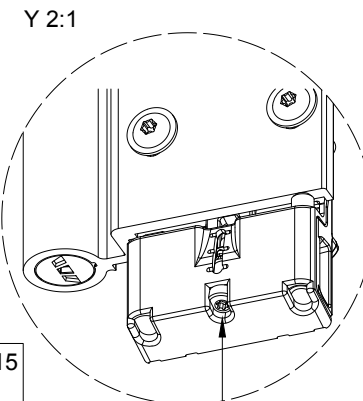

1.

X 2:1
 Rollentürband entlasten
 Remove the barrel hinge
 Soulager les paumelles cylindriques
 Rollendeurscharnier entlasten

Horizontalverstellung
 Horizontal adjustment
 Réglage horizontal
 Horizontale afstelling

Vertikalverstellung
 Vertical adjustment
 Réglage vertical
 Verticale afstelling

Rollentürbänder - Bandeneinstellung	K1000214
Barrel hinges - Hinge adjustment	0302
Paumelles cylindriques - Réglage des paumelles	
Rollendeurscharnieren - Scharnierafstelling	Schüco ADS