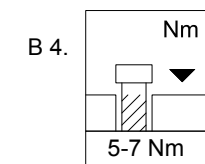

1.

X 2:1
 Rollentürband entlasten
 Remove the barrel hinge
 Soulager les paumelles cylindriques
 Rollendeurscharnier entlasten

Horizontalverstellung
 Horizontal adjustment
 Réglage horizontal
 Horizontale afstelling

Vertikalverstellung
 Vertical adjustment
 Réglage vertical
 Verticale afstelling

Rollentürbänder - Bandeneinstellung	K1000214
Barrel hinges - Hinge adjustment	0302
Paumelles cylindriques - Réglage des paumelles	
Rollendeurscharnieren - Scharnierafstelling	Schüco ADS